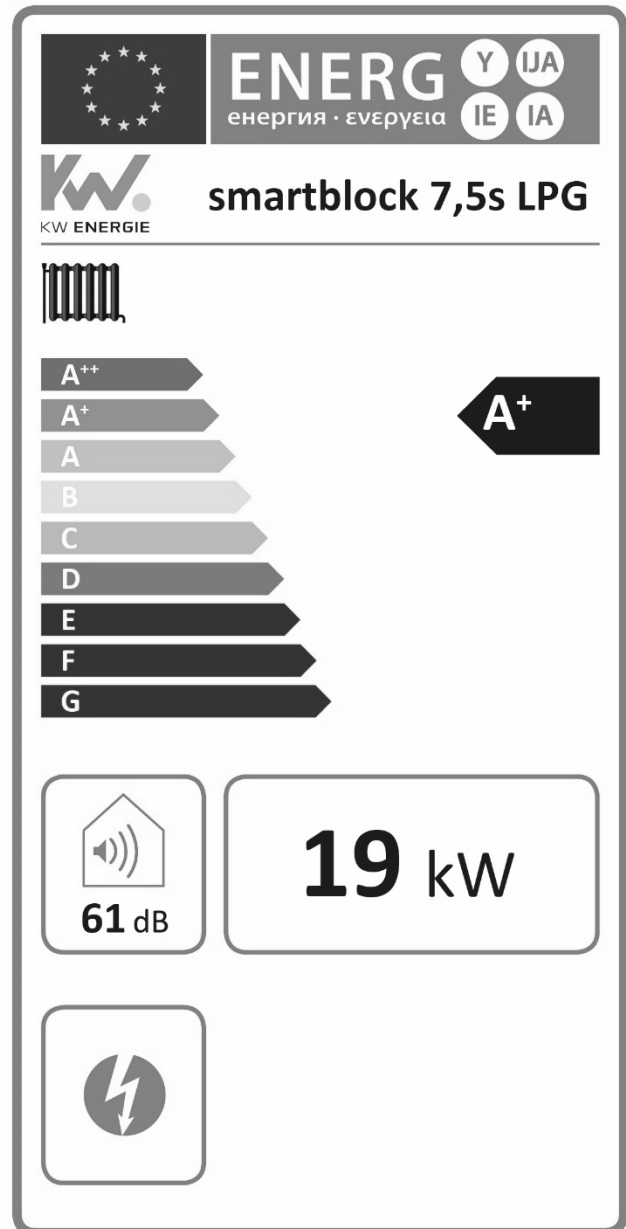

Die folgenden Produktdaten entsprechen den Anforderungen der EU-Verordnungen Nr. 811/2013 und Nr. 813/2013 zur Ergänzung der Richtlinie 2010/30/EU des europäischen Parlaments und 19. Mai 2010 über die Angabe des Verbrauchs an Energie und anderen Ressourcen durch energieverbrauchsrelevante Produkte mittels einheitlicher Etiketten und Produktinformationen.

Produktdaten

BHKW-Typ	smartblock 7,5s
Kraftstoff	Flüssiggas (LPG)
Raumheizgerät mit KWK	Ja
Brennwertkessel	Ja
Zusatzheizgerät	Nein
Niedertemperaturkessel	Nein
B11-Kessel	Nein
Kombiheizgerät	Nein
Nennwärmeleistung P_{rated}	19 kW
Jahreszeitbedingte Raumheizungs-Energieeffizienz η_s	120 %
Energieeffizienzklasse	A +

$\eta_{CHP100+Sup0}$ bzw. $\eta_{CHP100+Sup100}$	61,1 %
--	--------

Elektrischer Wirkungsgrad

Bei Wärmenennleistung des Raumheizgeräts mit KWK bei ausgeschaltetem bzw. eingeschaltetem Zusatzheizgerät

$\eta_{el,CHP100+Sup0}$ bzw. $\eta_{el,CHP100+Sup100}$	25,4 %
--	--------

Zusatzheizgerät

Nennwärmeleistung P_{Sub}	-
Art der Energiezufuhr	-

Hilfsstromverbrauch

Bei Volllast $e_{l,max}$ u. Teillast $e_{l,min}$	0,101 kW
Im Bereitschaftszustand P_{SB}	0,058 kW

Sonstige Angaben

Wärmeverlust im Bereitschaftszustand P_{stby}	0,078 kW
Energieverbrauch der Zündflamme	-
Jährlicher Energieverbrauch Q_{HE}	316 kWh
Schallleistungspegel in Innenräumen L_{WA}	61 dB